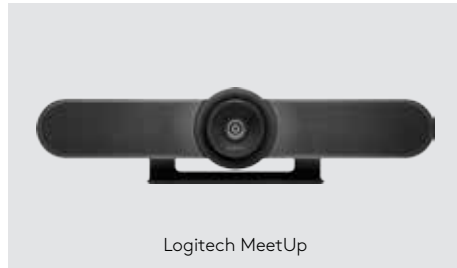

logitech

EXTRA BREED GEZICHTSVELD VOOR KLEINE RUIIMTES.

Logitech MeetUp

Logitech® MeetUp is de beste ConferenceCam ontworpen voor kleine vergaderruimtes en teamruimtes. Met MeetUp is elke zitplaats duidelijk zichtbaar dankzij een superbreed gezichtsveld van 120° dat de hele ruimte omvat. De lens met lage vervorming, ontworpen door Logitech, UltraHD 4K-optics en drie cameravorinstellingen

bieden uitzonderlijke videokwaliteit voor nog betere face-to-face samenwerking.

De geïntegreerde audio van MeetUp werkt optimaal voor de akoestiek van teamruimtes en levert een buitengewone geluidservaring. Dankzij de drie horizontaal gerichte beamforming-microfoons en een speciaal afgestemde

BlueJeans

lifesize.

zoom

broadsoft

Cisco Compatible

Logitech MeetUp

Logitech MeetUp

Uitbreidingsmicrofoon

Afstandsbediening

KENMERKEN EN VOORDELEN

Superbreed gezichtsveld van 120°

Zorgt ervoor dat u iedereen in de ruimte kunt zien, zelfs als ze dicht bij de camera of helemaal aan de zijkant zitten.

Ultra HD 4K-beeldsensor