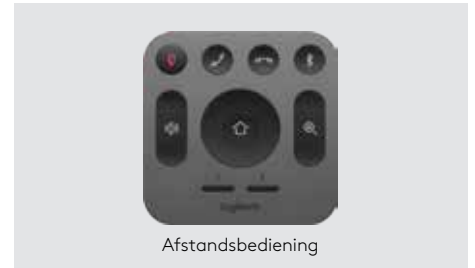

BlueJeans

lifesize.

zoom

broadsoft

Cisco Compatible

Logitech MeetUp

Logitech MeetUp

Uitbreidingsmicrofoon

Afstandsbediening

KENMERKEN EN VOORDELEN

Superbreed gezichtsveld van 120°

Zorgt ervoor dat u iedereen in de ruimte kunt zien, zelfs als ze dicht bij de camera of helemaal aan de zijkant zitten.

Ultra HD 4K-beeldsensor

Ondersteunt verschillende resoluties, waaronder 4K (Ultra HD)¹, 1080p (Full HD) en 720p (HD) om de kwaliteit van uw toepassing en monitor optimaal te ondersteunen.

Vlijmscherpe optics

De geavanceerde lenstechnologie van Logitech levert geweldige videokwaliteit met superieure resolutie, snelheid, vloeiende beelden, kleurbalans en details.