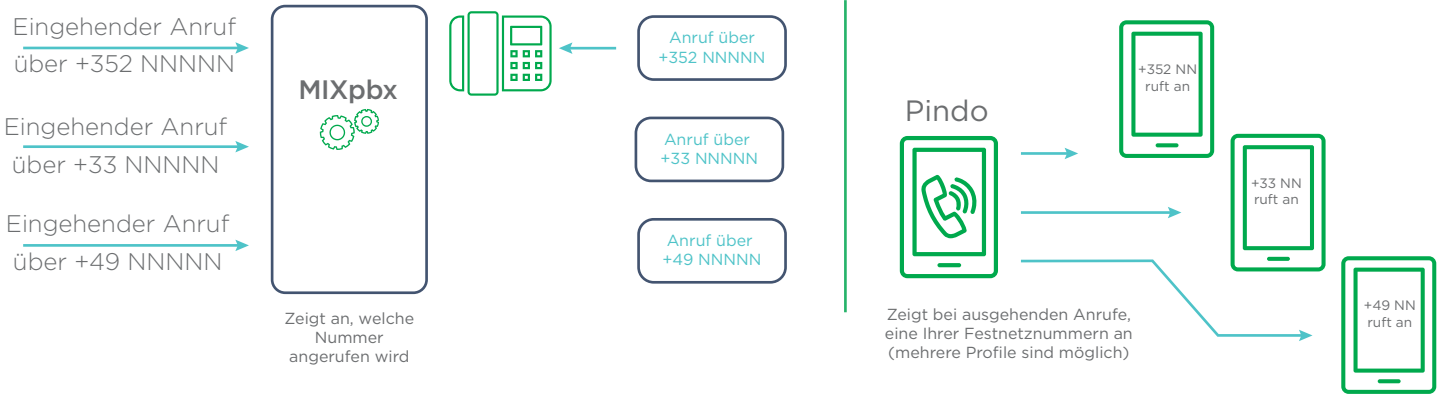

Grundumfang

Fax to mail - Mail to fax

Begrüßen sie ihren kunden professionell

Produktivitätsverbesserung durch konferenzschaltung

Mehrere telefonnummern oder mehrere firmen

Anspruchsvolle architekturen

Interaktiv: IVR (sprachdialogsystem)

IP intercom: zugangskontrolle

Komplett anpassungsfähig

Die in der Cloud gehostete MIXpbx kann fast alles für Sie tun. Unsere Ingenieure können Ihnen genau die Konfiguration erstellen, die Sie in ihrem Betrieb benötigen oder Ihnen neue Möglichkeiten anbieten, um ihre Kommunikationswege zu verbessern.